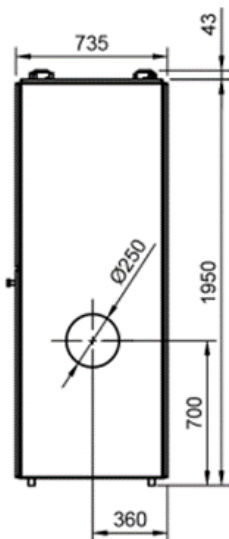

Teknisk Data

Model	Max flow [m ³ /h]	Max vakuum [KPa]	Motoreffekt [kW]	Opsamling [L]	Antal forfilter	Antal udligningsfilter
BZ14	5000	20	2x0,13	2x160	2	2

Dimensioner og Vægt

Model	Højde [mm]	Bredde [mm]	Dybde [mm]	Vægt [kg]
BZ14	1940	1250	735	225

Bøjning	Højdemål
90° Ø76	240
90° Ø100	350
90° Ø127	410
90° Ø152	500

OBS! Ovenstående mål tilkommer højdemålet for til-

Galleri

BZ14 filterdel, åben

BZ16 filterdel

Sækkevogn