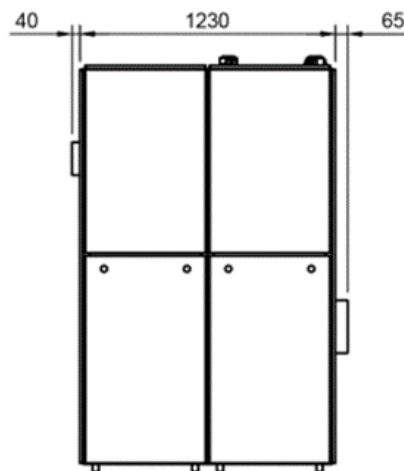

Teknisk Data

Model	Max flow [m ³ /h]	Max vakuum [KPa]	Motoreffekt [kW]	Opsamling [L]	Antal forfilter	Antal udligningsfilter
BZ14	5000	20	2x0,13	2x160	2	2

Dimensioner og Vægt

Model	Højde [mm]	Bredde [mm]	Dybde [mm]	Vægt [kg]
BZ14	1940	1250	735	225

Bøjning	Højdemål
90° Ø76	240
90° Ø100	350
90° Ø127	410
90° Ø152	500

OBS! Ovenstående mål tilkommer højdemålet for til-

Galleri

BZ14 filterdel, åben

BZ16 filterdel

Sækkevogn