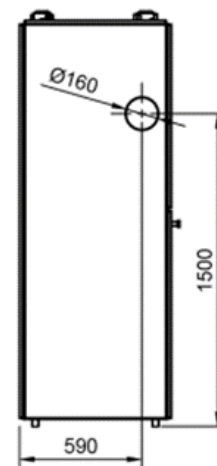

Teknisk Data

Model	Max flow [m ³ /h]	Max vakuum [KPa]	Motoreffekt [kW]	Opsamling [L]	Antal forfilter	Antal udligningsfilter
BZ14	5000	20	2x0,13	2x160	2	2

Dimensioner og Vægt

Model	Højde [mm]	Bredde [mm]	Dybde [mm]	Vægt [kg]
BZ14	1940	1250	735	225

Bøjning	Højdemål
90° Ø76	240
90° Ø100	350
90° Ø127	410
90° Ø152	500

OBS! Ovenstående mål tilkommer højdemålet for til-

Galleri

BZ14 filterdel, åben

BZ16 filterdel

Sækkevogn