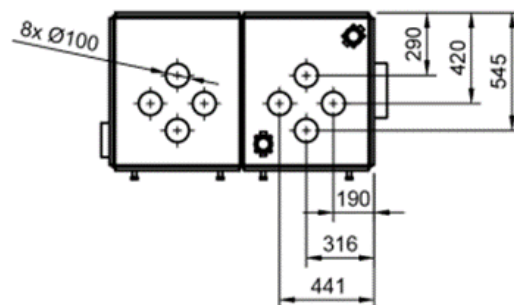

Teknisk Data

Model	Max flow [m ³ /h]	Max vakuum [KPa]	Motoreffekt [kW]	Opsamling [L]	Antal forfilter	Antal udligningsfilter
BZ14	5000	20	2x0,13	2x160	2	2

Dimensioner og Vægt

Model	Højde [mm]	Bredde [mm]	Dybde [mm]	Vægt [kg]
BZ14	1940	1250	735	225

Bøjning	Højdemål
90° Ø76	240
90° Ø100	350
90° Ø127	410
90° Ø152	500

OBS! Ovenstående mål tilkommer højdemålet for til-

Galleri

BZ14 filterdel, åben

BZ16 filterdel

Sækkevogn